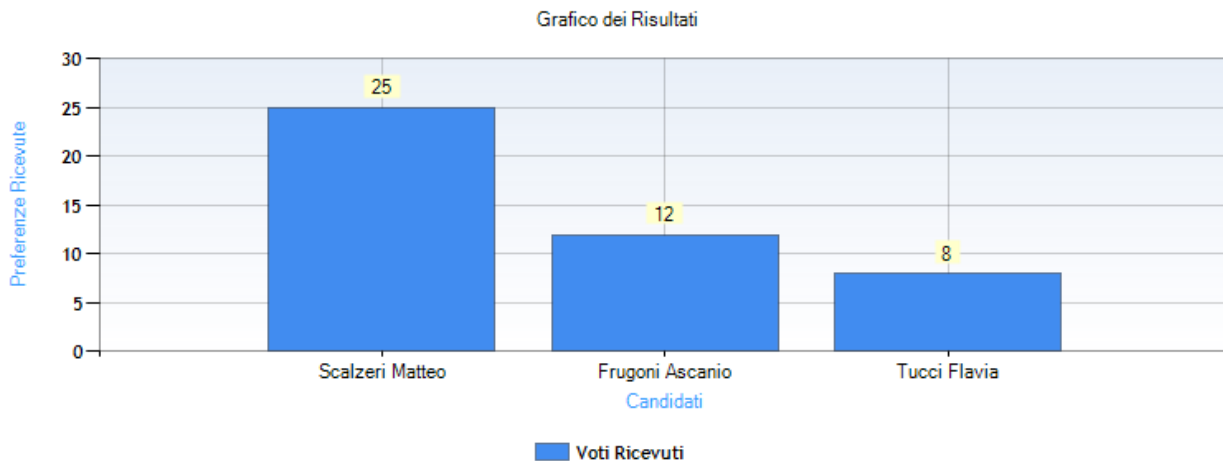

Risultati

Numero schede bianche: 2

Dettaglio delle preferenze espresse

Candidato	Preferenze ricevute
Scalzeri Matteo	25
Frugoni Ascanio	12
Tucci Flavia	8